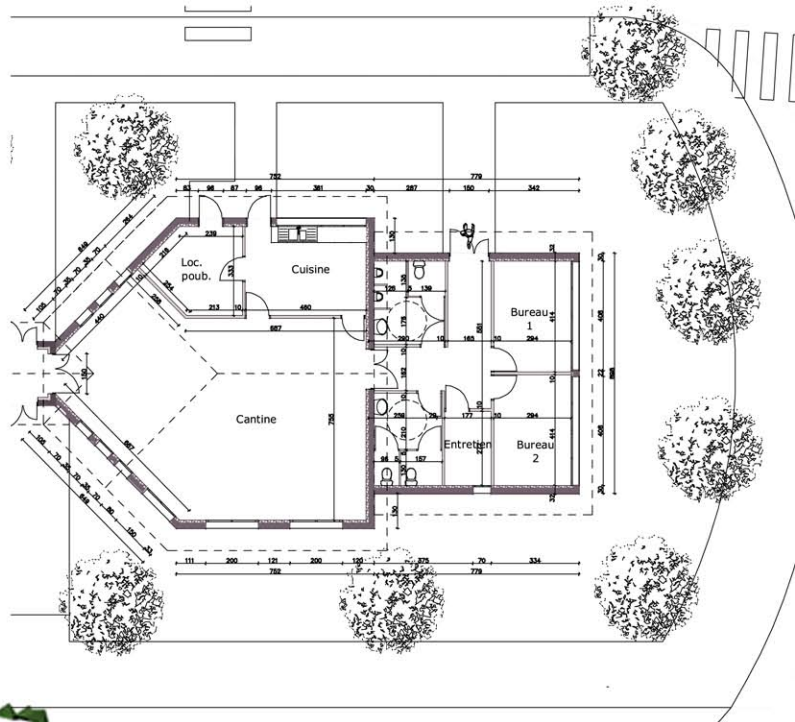

LIEU DE VIE COMMUNAL

CANTINE
BUREAUX

6.24
ARCHITECTES

EQUIPE
SEEBAT
DELTA FLUIDE
ALPHA BET
LECACHEUR