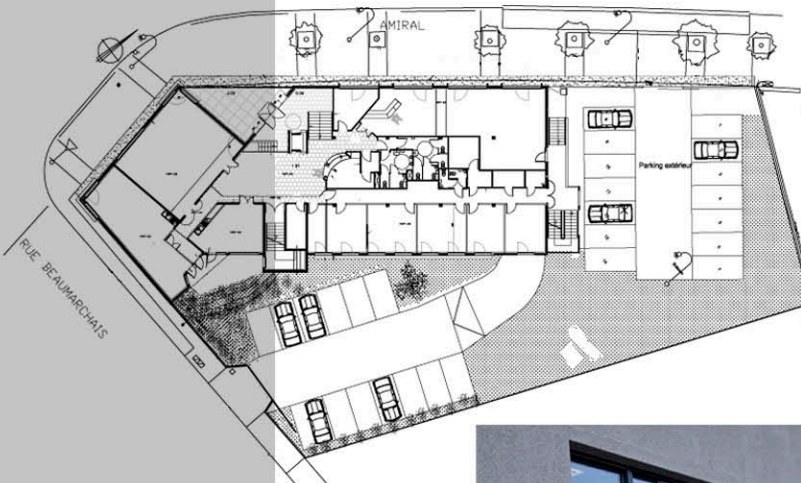

INSTITUT DE FORMATION DES EDUCATEURS DE NORMANDIE

ATELIERS

6.24

ARCHITECTES

2200 M² DE SHON

EQUIPE
QUILLE CONCEPTION
BET TECHNI CONSULT

LIVRAISON 2008