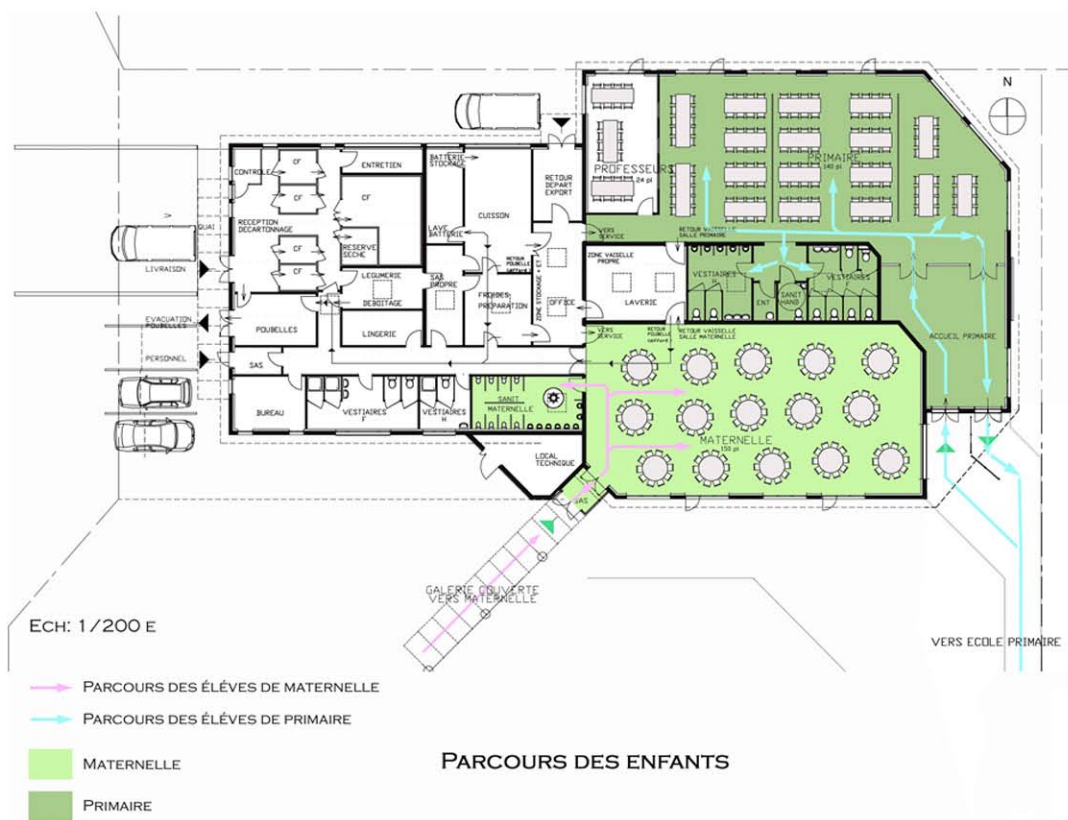

RESTAURANT SCOLAIRE À SAINTE ANTOINE LA FORÊT

ATELIERS

6.24

ARCHITECTES

767M² DE SHON

EQUIPE
ECO 80 (ÉCONOMISTE)
AUXITEC (STRUCTURES, FLUIDE ET ÉLEC.)
DUCLOS (ACOUSTICIEN)